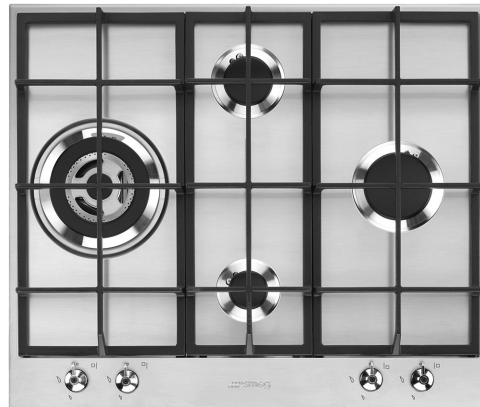

PX364L

Семейство продуктов	Варочная поверхность
Тип встраивания	Традиционный
Размеры	60 см
Источник питания	Газ
Тип	Газ
Международный артикул (EAN-код)	8017709252106

Эстетика

Эстетика	Классика (Classica)
Серия	Новый
Цвет	Нержавеющая сталь
Отделка	Матовая
Материал	Нержавеющая сталь
Тип нержавеющей стали	Матовая
Решетки	Чугунные
Горелки	Smeg Contemporanea
Материал горелок	Алюминий
Тип управления	Поворотные переключатели
Расположение переключателей	Фронтальное
Количество переключателей	4
Цвет переключателей	Эффект нержавеющей стали
Логотип	Шелкография
Цвет сериографии	Черный

Программы/ функции

Количество газовых зон приготовления	4
Количество зон приготовления	4

Опции

Стандартный вырез	478-482x555-560 мм
--------------------------	--------------------

Технические характеристики

GRW
Решетка ВОК

WOKGHU
Чугунное кольцо Вок

Alternative products

PX364LMB

Цвет: Черный матовый

Symbols glossary

- | | | | |
|--|--|---|--|
|  | Стандартная установка: традиционная установка в столешницу, подходит для любых кухонных гарнитуров |  | Чугунные решетки: максимальная стабильность и прочность. |
|  | Поворотные переключатели |  | Стандартный размер выреза |
|  | Ультрабыстрая горелка: мощные сверхбыстрые горелки обеспечивают мощность до 5 кВт. | | |