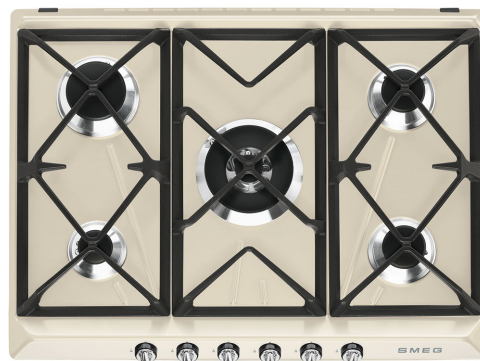

SR975PGH

Семейство продуктов	Варочная поверхность
Тип встраивания	Традиционный
Размеры	70/75 см
Источник питания	Газ
Тип	Газ
Международный артикул (EAN-код)	8017709200176

Эстетика

Эстетика	Виктория (Victoria)
Цвет	Кремовый
Материал	Эмалированный
Решетки	Чугунные
Тип управления	Поворотные переключатели
Расположение переключателей	Фронтальное
Количество переключателей	6
Цвет переключателей	Хромированный
Логотип	Шелкография
Цвет сериографии	Серый

Программы/ функции

Количество газовых зон приготовления	5
Количество зон приготовления	5

Опции

Стандартный вырез	478-482x555-560 мм
--------------------------	--------------------

Технические характеристики

Подключение к газу

Тип газа	G20 природный газ	Подключение к газу	Коническое
Подключение к газу	Цилиндрическое	Номинальная мощность газа	11900 Вт

Совместимые Аксессуары

6MP700AO

Комплект поворотных переключателей -
Кортина (Cortina) антрацит/ латунный

Цвет: Нержавеющая сталь

Symbols glossary

- | | | | |
|----------------------------------------------------------------------------------|----------------------------------------------------------------------------------------------------|-----------------------------------------------------------------------------------|----------------------------------------------------------|
|  | Стандартная установка: традиционная установка в столешницу, подходит для любых кухонных гарнитуров |  | Чугунные решетки: максимальная стабильность и прочность. |
|  | Поворотные переключатели |  | Стандартный размер выреза |
|  | Ультрабыстрая горелка: мощные сверхбыстрые горелки обеспечивают мощность до 5 кВт. | | |